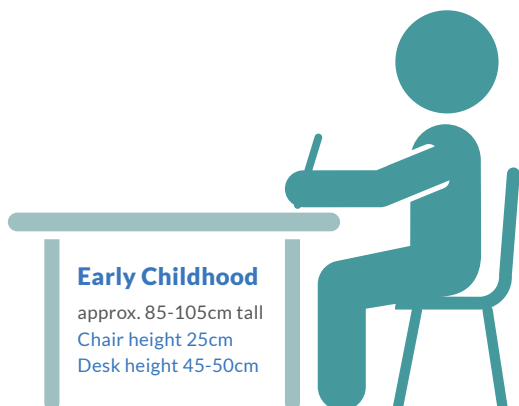

Table and Chair Size Guide

Child height	85-105cm	100-125cm	120-130cm	125-150cm	145-165cm	160cm +
Suitable chair seat height	25cm	30cm	35cm	40cm	45cm	45cm
Suitable table height	45cm	50cm	55cm	63cm	65cm	65cm