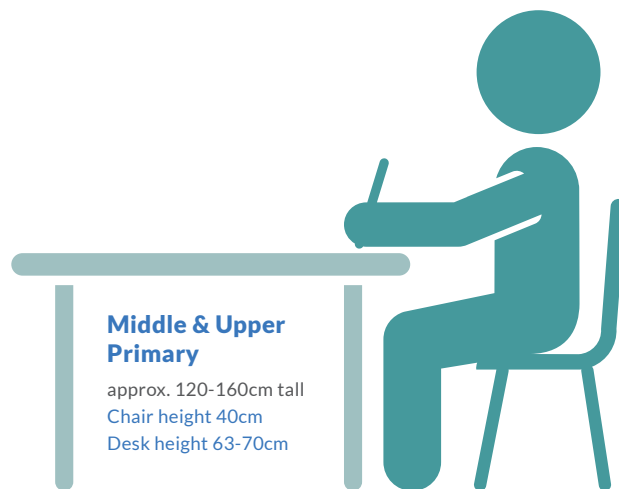

Table and Chair Size Guide

Child height	85-105cm	100-125cm	120-130cm	125-150cm	145-165cm	160cm +
Suitable chair seat height	25cm	30cm	35cm	40cm	45cm	45cm
Suitable table height	45cm	50cm	55cm	63cm	65cm	65cm