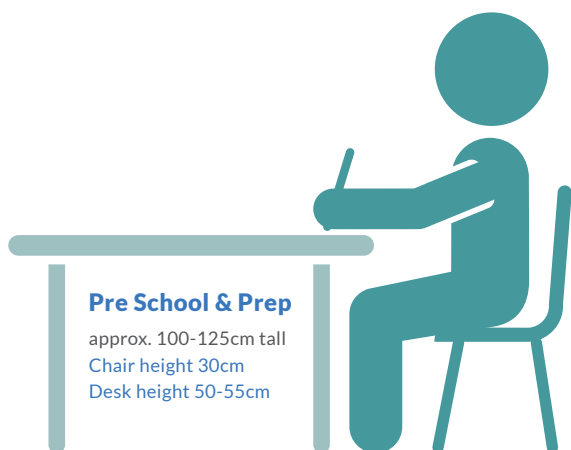

Table and Chair Size Guide

Child height	85-105cm	100-125cm	120-130cm	125-150cm	145-165cm	160cm +
Suitable chair seat height	25cm	30cm	35cm	40cm	45cm	45cm
Suitable table height	45cm	50cm	55cm	63cm	65cm	65cm