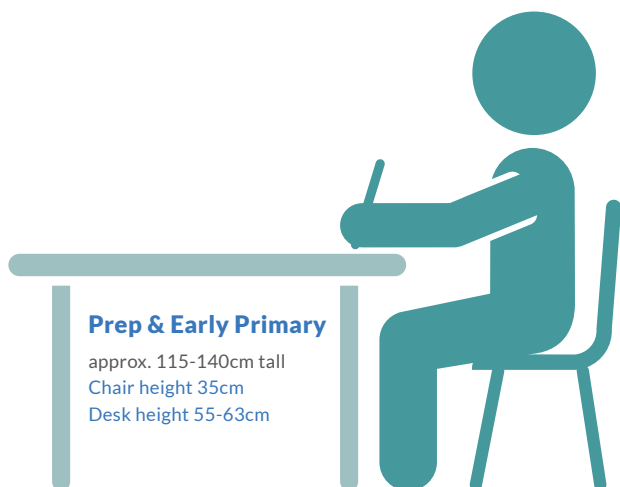

Table and Chair Size Guide

Child height	85-105cm	100-125cm	120-130cm	125-150cm	145-165cm	160cm +
Suitable chair seat height	25cm	30cm	35cm	40cm	45cm	45cm
Suitable table height	45cm	50cm	55cm	63cm	65cm	65cm