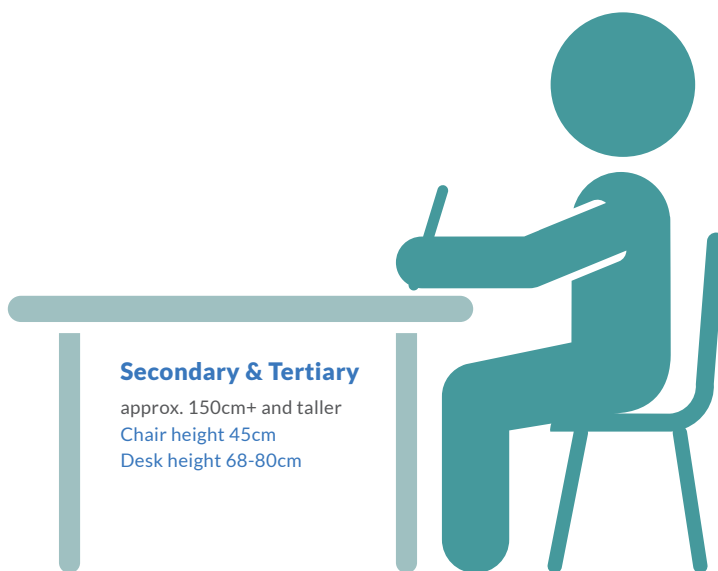

Table and Chair Size Guide

Child height	85-105cm	100-125cm	120-130cm	125-150cm	145-165cm	160cm +
Suitable chair seat height	25cm	30cm	35cm	40cm	45cm	45cm
Suitable table height	45cm	50cm	55cm	63cm	65cm	65cm